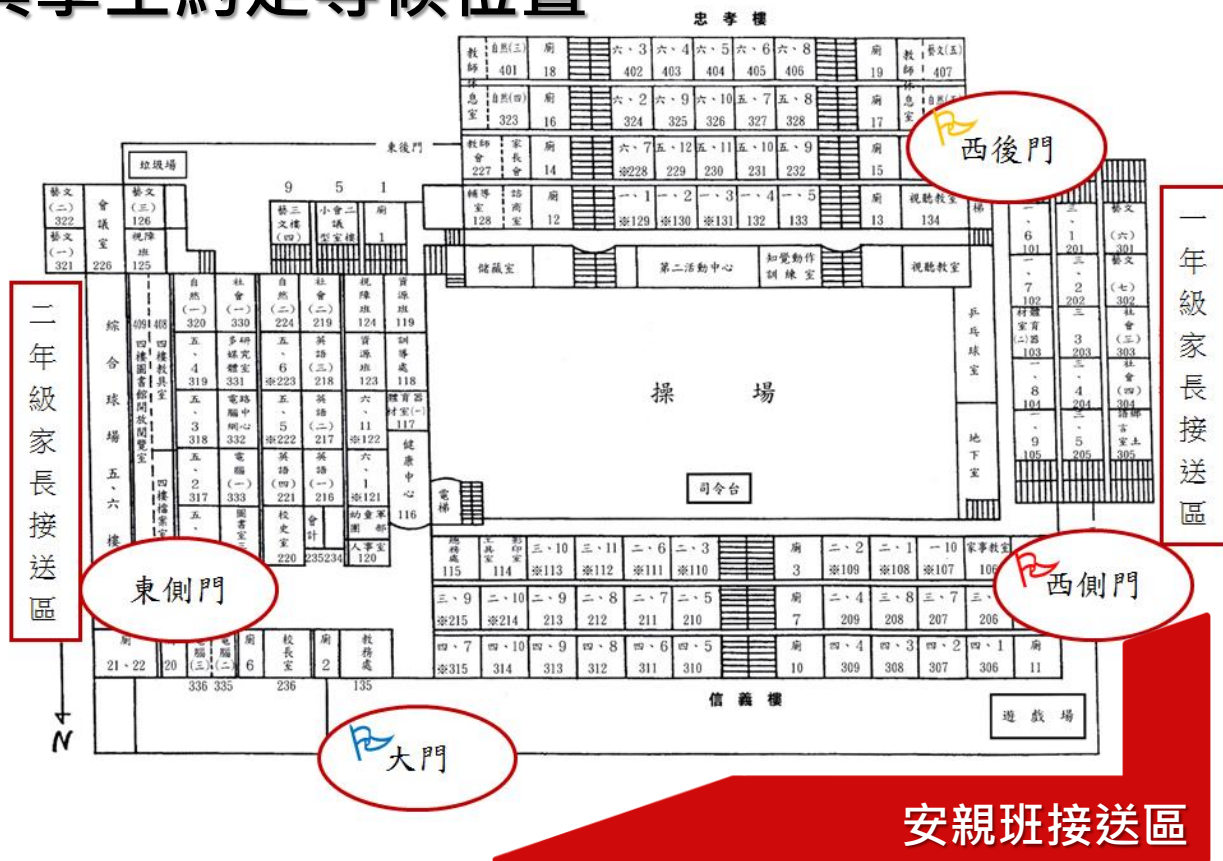

五常國小交通安全教育座談會

林蕙怡

五常國小·生教組

2502-3416 #824

2016.04.14

快快樂樂上學
平平安安回家

~我們共同的期待~

104學年度五常國小學生放學方式統計圖

接送安全意見交流

- 與學生約定等候位置
- 未能準時接送配套方案
- 接送方式 I - 走路
- 接送方式 II - 交通車
- 安全愛心站
- 其他溝通事項

接送安全意見交流

- 與學生約定等候位置

龍江路

五常街

接送安全意見交流

- 未能準時接送配套方案

- ♥ 有巢氏房屋·龍江幸福店 [龍江路 379 號]
- ♥ 國華機車行 [龍江路 391 之 1 號]
- ♥ 龍江文理補習班 [龍江路 397 巷 10 號]
- ♥ 龍江幼兒園 [龍江路 397 巷 12 號]
- ♥ 媽媽樂洗衣店 [龍江路 342 巷 16 號]
- ♥ 下埤里辦公室 [龍江路 429 巷 10 號]
- ♥ 復昇西藥房 [農安街 192 號]

小朋友：

如果你在校外發生緊急需要協助的情況，可以向有以上標誌的店家尋求協助，如果附近沒有這樣的店家，也可以向便利商店求助喔！