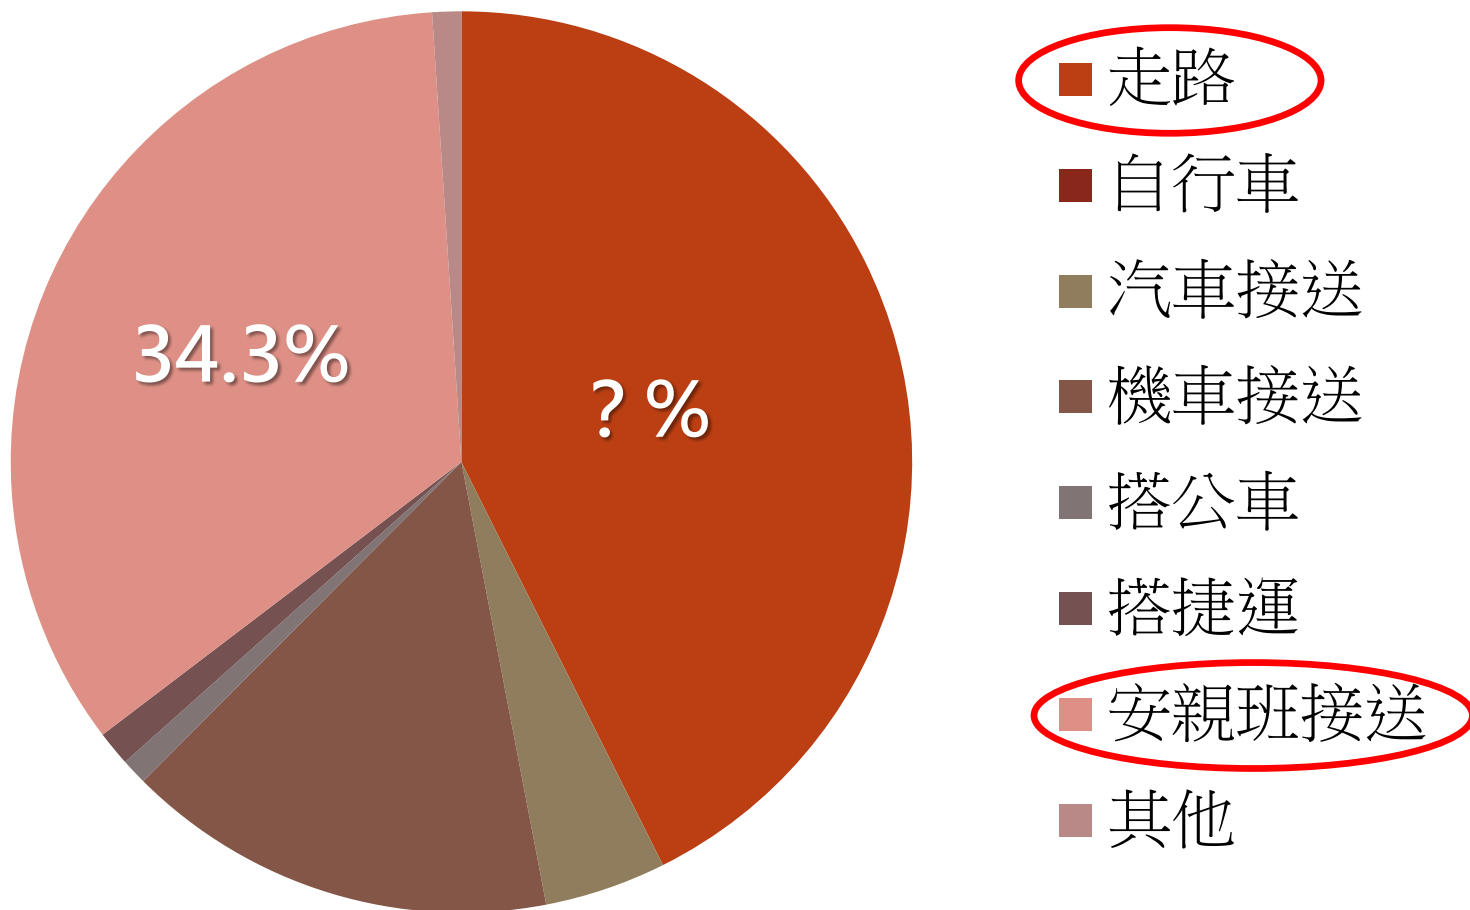

五常國小交通安全教育座談會

林蕙怡

五常國小·生教組

2502-3416 #824

2016.04.14

快快樂樂上學
平平安安回家

~我們共同的期待~

104學年度五常國小學生放學方式統計圖